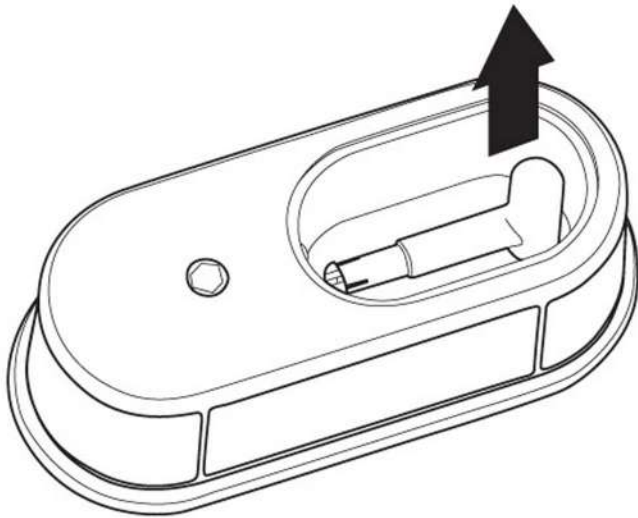

組立手順

大人が見守る中で使用してください。
ラコーサシリーズにブレーキはありません。

ラコーサ1

ラコーサカプセル

ラコーサエキスプローラー

1

座面の収納からハンドルを取り出します。

2

ハンドルを奥まで差し込みます。

3

完成!

※ハンドルが外れないことを確認してください。